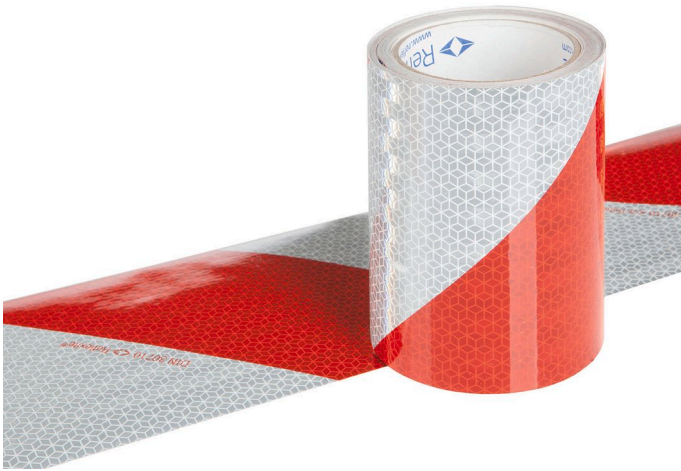

Vehi. warning label refl. høyre 141mm-9m

Materiale nr.: 6000010663 | Fyrstikkode: WAMA RE | EAN-kode: 4045294725723

- » Reflekterende
- » Sterk vedheft
- » God holdbarhet
- » Peker mot høyre
- » Leveringsenhet: rull 141 mm x 9 m

Materialer og farger

Farge: Rød, Hvit

Dimensjoner

Utvendige mål: 141 x 110 x 110 mm

Tekniske data

Vekt: 0,08 kg

Tilbehør

	Materiale nr.	Markedsføringsbeskrivelse	Fyrstikkode	EAN-kode
	1000002178	Varselmerker for kjøretøy DIN 30710	WAMA FZS DIN 30710	4045294237202

Beskrivelse

De selvklebende listene gir mer sikkerhet i trafikken. Refleksfolien er svært reflekterende og gjør kjøretøyet ditt mer synlig for andre.

Refleksfolien er godkjent i henhold til DIN30710 for merking av kjøretøy. Refleksfolien har symboler som peker mot høyre.

Refleksfolien er enkel å påføre og utmerker seg ved god vedheft og holdbarhet. Den tåler høytrykksvask og bilvask.

Vehi. warning label refl. høyre 141mm-9m

Materiale nr.: 6000010663 | Fyrstikkode: WAMA RE | EAN-kode: 4045294725723