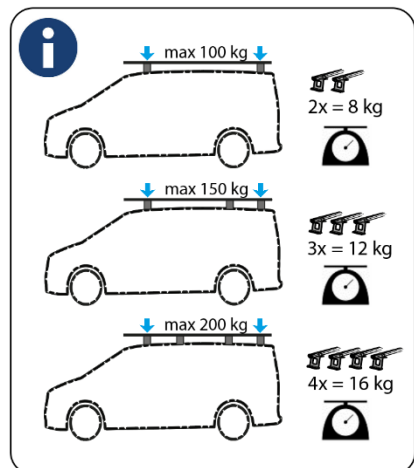

Sortimo TopSystem
Ford Transit 2014
1000005346 / FOT14A-3P

da-DK Vigtigt! Læs og forstå den vedlagte sikkerhedsbrochure.
de-DE Wichtig! Lesen und verstehen Sie die beiliegende Sicherheitsbrochure.
en-EN Important! Read and ensure that you have understood the enclosed safety brochure.
es-ES ¡Importante! Asegúrese de leer y entender el folleto de seguridad adjunto.
fr-FR Important ! Lisez attentivement la brochure de sécurité ci-jointe pour bien la comprendre.
no-NO Viktig! Les og forstå den vedlagte sikkerhetsbrosjyren.
nl-NL Belangrijk: Zorg ervoor dat u de bijgevoegde veiligheidsbrochure hebt gelezen en begrepen.
sv-SE Viktigt! Se till att läsa och förstå den bifogade säkerhetsbroschyren.

<p>2</p>	<p>M8x30 12 Nm</p> 	<p>Ø 8,4</p> 	<p>Ø 22 / Ø 8,4</p> 
			<p>6x 6000014871 "314"</p> 
			

<p>3</p>				
<p>3.1</p>	<p>M6x16</p> 	<p>Ø 18 / Ø 6,4</p> 	<p>M6 8 Nm</p> 	
<p>4</p>	<p>6000003819</p> 			