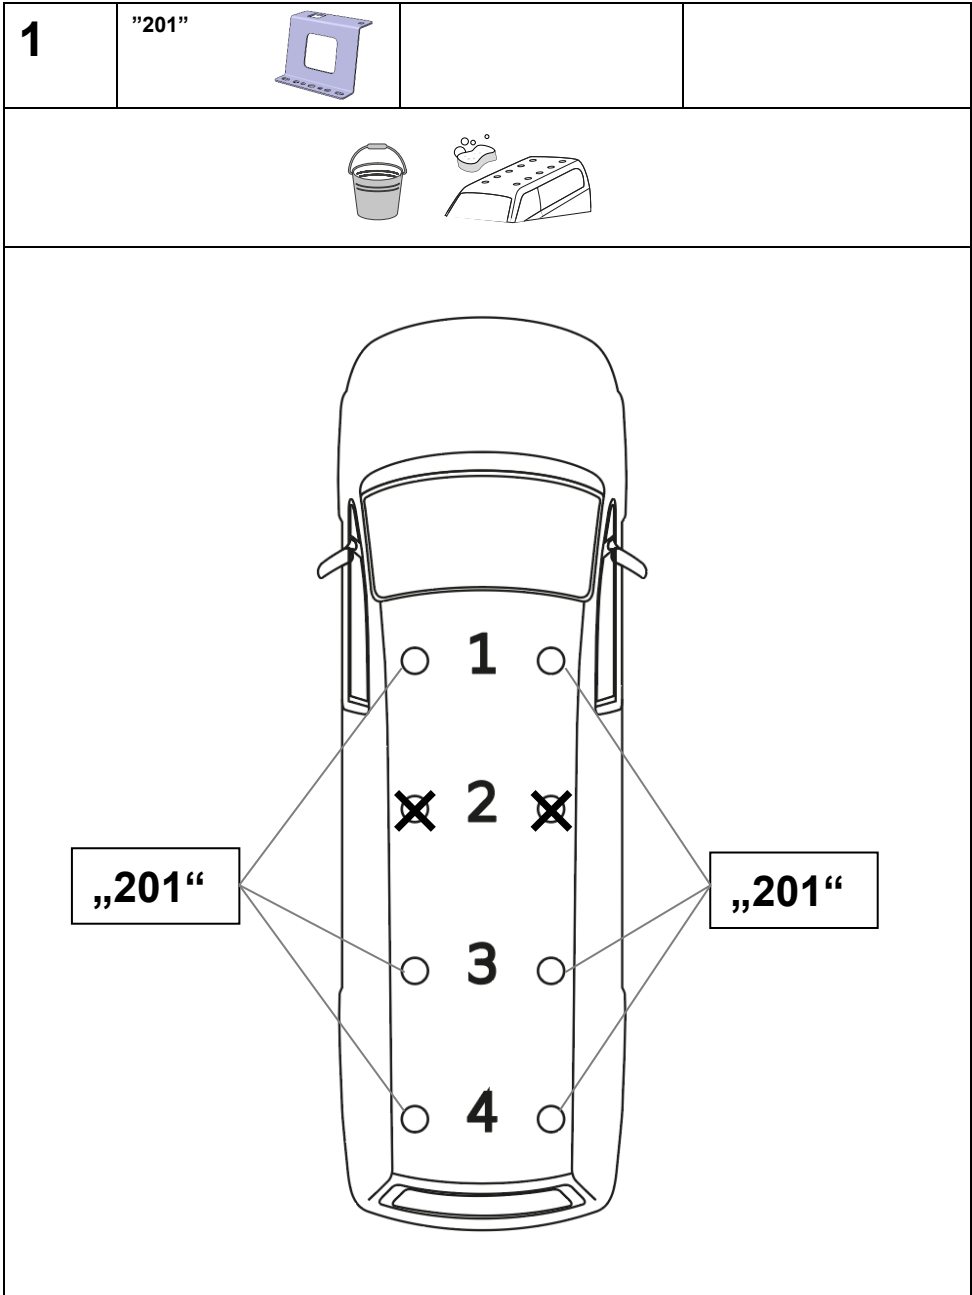

Sortimo TopSystem
Ford Transit 2014
1000005346 / FOT14A-3P

da-DK Vigtigt! Læs og forstå den vedlagte sikkerhedsbrochure.
de-DE Wichtig! Lesen und verstehen Sie die beiliegende Sicherheitsbrochure.
en-EN Important! Read and ensure that you have understood the enclosed safety brochure.
es-ES ¡Importante! Asegúrese de leer y entender el folleto de seguridad adjunto.
fr-FR Important ! Lisez attentivement la brochure de sécurité ci-jointe pour bien la comprendre.
no-NO Viktig! Les og forstå den vedlagte sikkerhetsbrosjyren.
nl-NL Belangrijk: Zorg ervoor dat u de bijgevoegde veiligheidsbrochure hebt gelezen en begrepen.
sv-SE Viktigt! Se till att läsa och förstå den bifogade säkerhetsbroschyren.

<p>2</p>	<p>M8x30 12 Nm</p> 	<p>Ø 8,4</p> 	<p>Ø 22 / Ø 8,4</p> 
			<p>6x 6000014871 "314"</p> 
			

<p>3</p>				
<p>3.1</p>	<p>M6x16</p> 	<p>Ø 18 / Ø 6,4</p> 	<p>M6 8 Nm</p> 	
<p>4</p>	<p>6000003819</p> 			