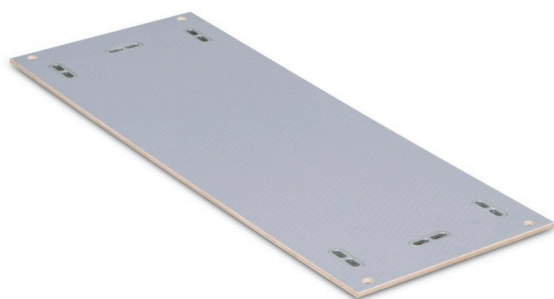

Jumbo-Unit A 2.5-12 dekselplate SGR PS

Materiale nr.: 1000024151 | Fyrstikkode: JU A 2.5-12 DP PS | EAN-kode: 4014599120908

- » Topp-plater for Jumbo-Unit
- » Smussbestandig SoboGrip-overflate
- » Rask lastesikring takket være integrerte gulvfestepunkter
- » Er beregnet til å gå på
- » Kan belastes med opptil 100 kg

Materialer og farger

Materiale:	Tre
Farge:	Grå

Dimensjoner

Bredde rutenett:	2,5
Dybde rutenett:	12
Utvendige mål:	594 x 1.237 x 13 mm

Tekniske data

Vekt:	5,65 kg
Maksimal lastekapasitet:	100 kg

Tilbehør

	Materiale nr.	Markedsføringsbeskrivelse	Fyrstikkode	EAN-kode
	1000005117	Jumbo-Unit 15 mont.sett dekkplate PS	JU 15 MO DP PS	4045294521950