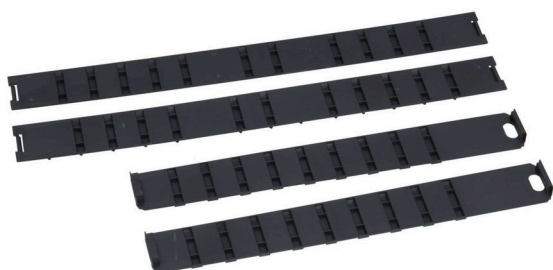

## Skilleveggsett TBES320

Materiale nr.: 49232960 | Fyrstikkode: TBES 320 | EAN-kode: 4014599232960

- » Passer til metallkoffert KM 320
- » Innvendig rom som kan tilpasses individuelt
- » Gjør det mulig å bruke skillevegger i metallkoffert
- » Skuminnlegg minimerer forstyrrende slamrelyder
- » Gjør det mulig å bruke skillevegger i metallkoffert

### Materialer og farger

Materiale(r):	Aluminium, Stål, PS
Farge:	Sølv

### Dimensjoner

Utvendige mål:	8,5 x 421,5 x 43 mm
----------------	---------------------

### Beskrivelse

Skilleplateinnsatsen 320 muliggjør inndeling av metallkofferten KM 320 med hullskilleplater og skilleplater. Delområdene som skapes på denne måten, sørger for orden og oversiktighet i metallkofferten.