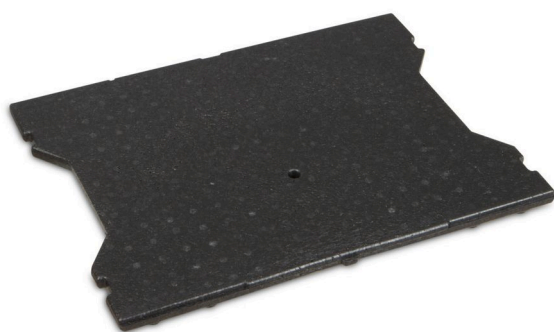

Innsats lokk EPP L-BOXX G4

Materiale nr.: 1000011324 | Fyrstikkode: LB DE G4 | EAN-kode: 4045294737597

- » Passer til L-BOXX 102 G4 og L-BOXX 136 G4
- » Lukker innsatsbokser eller smådelsinnsatser på oversiden
- » Forhindrer blanding av innholdet
- » Sparer deg for tid og optimerer enkelte arbeidstrinn

Materialer og farger

Materiale:	EPP
Farge:	Svart

Dimensjoner

Utvendige mål:	327 x 438 x 28 mm
----------------	-------------------

Tekniske data

Vekt:	0,07 kg
-------	---------

Beskrivelse

L-BOXX-lokkinnlegget er den perfekte utvidelsen til L-BOXX 102 G4 eller 136 G4, og kan i tillegg sikres mot å falle ut med en nagle i midten av lokkets skrubøssing. Det lukker innsatsboksene plassert i L-BOXXen eller smådelsinnsatsene på oversiden, og hindrer dermed at innholdet i disse blandes. Slik sparer du tid tilbrakt med å sortere og lete etter smådelene dine etter transport av L-BOXXen.