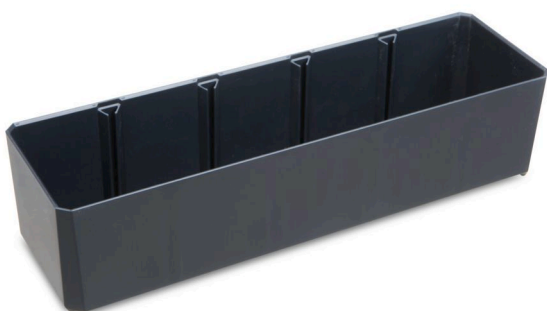

Innsatsboks 1.5x5 H63

Materiale nr.: 6000010909 | Fyrstikkode: IB 1.5X5 H63 | EAN-kode: 4045294730215

- » Raskt overblikk over innholdet sparer tid
- » Personalisering takket være etiketter med fargekode
- » Enkel tilgang av smådeler takket være intelligent design
- » Fleksibilitet takket være ytterligere inndelingsmuligheter
- » Individuell sammensetning etter de enkelte arbeidsdagers behov

Materialer og farger

Materiale:	ABS
Farge:	Sortimo CoolGrey

Dimensjoner

Utvendige mål:	261 x 78 x 63 mm
Innvendige mål:	255 x 72 x 58,5 mm
Bruksareal:	0,018 m ²

Tekniske data

Vekt:	0,13 kg
-------	---------

Beskrivelse

Innsatsboksen 1,5x5 (104x314 mm) er spesielt laget for i-BOXX 72 G. Høyden (63 mm) til innsatsboksen er ideell for oversiktlig sortering av store C-materialer.