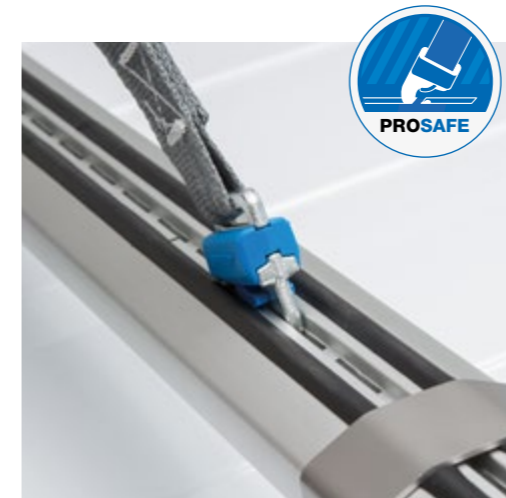

ProSafe

- **Gjennomgående system**
Kan brukes for lastesikringsgulv, bilinnredning og Sortimo TopSystem samt originale festepunkter i bilen.
- **Alt på ett sted**
Sortimo tilbyr et komplett system: Festemuligheter og passende tilbehør fra en og samme kilde.
- **Enkel og sikker**
Komfortabel og kjapp bruk sparer tid og garanterer godt feste av gods.