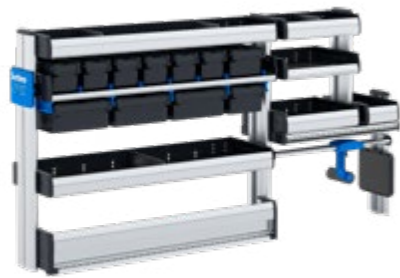

⊕ Installasjon i bilen

Sortimo Xpress

VAREBILER

Egnet for: Ford Transit Custom L1 (2012), Mercedes-Benz Vito Long (2014), Volkswagen T6 Short (2015)

BASIC -versjon

Venstre side

Mål (B x H): 2 006 x 1 040 mm
Total vekt: 50 kg