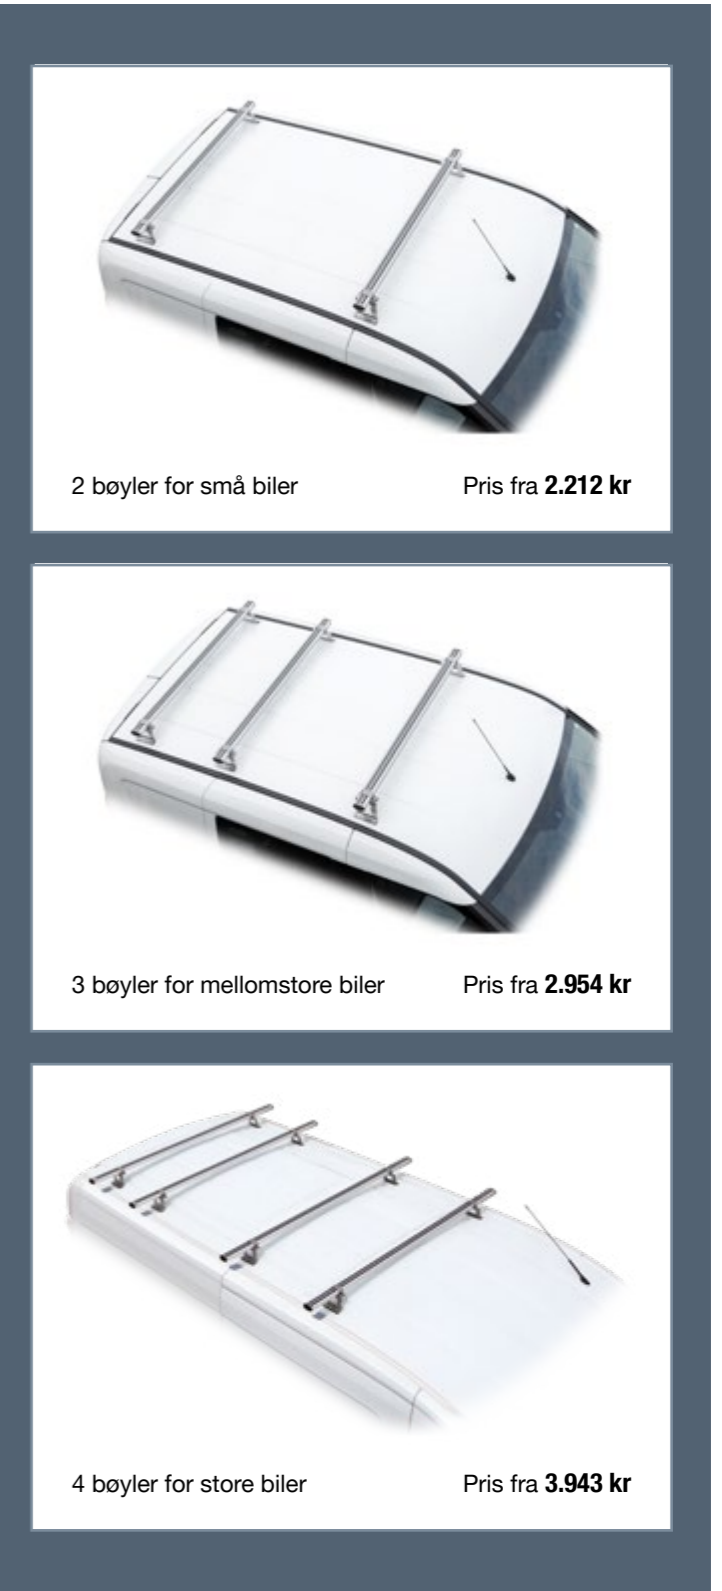

2 bøyler for små biler

Pris fra **2.212 kr**

3 bøyler for mellomstore biler

Pris fra **2.954 kr**

4 bøyler for store biler

Pris fra **3.943 kr**